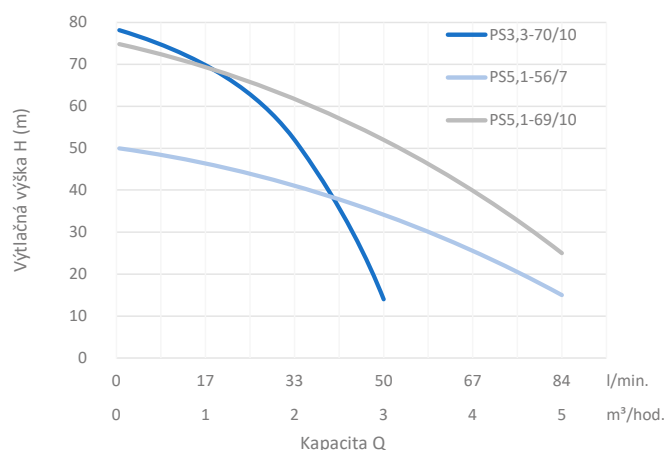

### blue line

Ponorná čerpadla do studny a vrtu

### Hydraulická křivka výkonu

Model	PS 3,3-70/10	PS 5,1-56/7	PS 5,1-69/10
Kód	ZB00051082	ZB00039578	ZB00051086
Průměr čerpadla	4"	4"	4"
Připojení	1"	1"	1"
Výkon	1,2 kW	0,75 kW	1,4 kW
Napětí	230 V, 50Hz	230 V, 50Hz	230 V, 50Hz
Maximální průtok	3,1 m <sup>3</sup> /hod.	5,1 m <sup>3</sup> /hod.	6,5 m <sup>3</sup> /hod.
Max. výtlačná výška	78 m	50 m	75 m
Délka kabelu	20 m	20 m	20 m
Skupina	CEBL	CEBL	CEBL