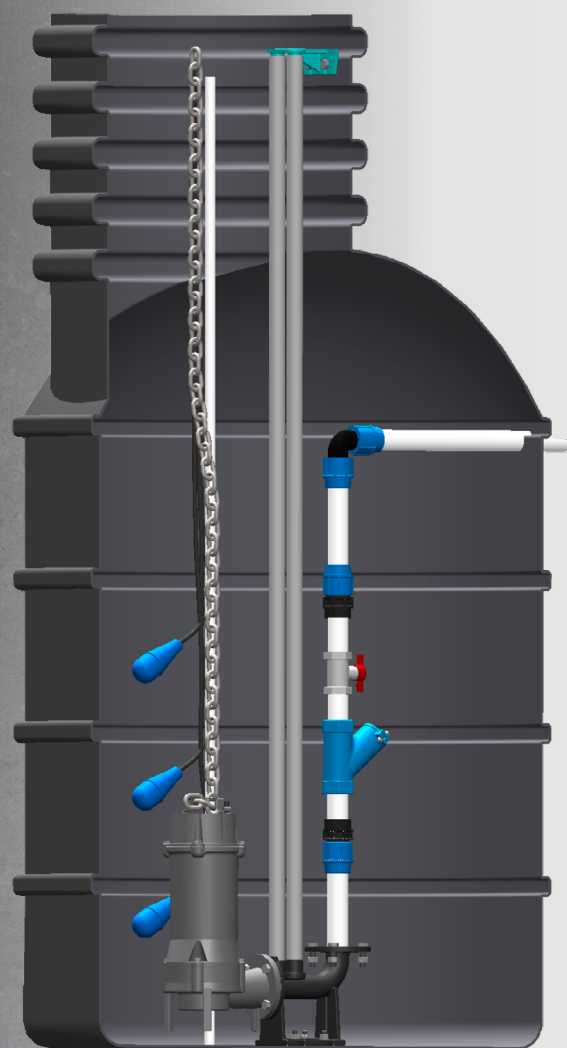

pumpa[®]

black line

**BLACK LINE BOX
1 SE BLC XTREME**

Čerpací jímka

BLACK LINE BOX 1 SE BLC XTREME

Čerpací jímka BLACK LINE BOX 1 SE BLC je určena pro čerpání splaškových vod. Čerpací šachta je vyrobena z materiálu PEHD a je osazena ponorným odstředivým čerpadlem PUMPA black line BLC s řezacím zařízením, které je instalováno na spouštěcím zařízení a řízeno externími plovákovými spínači. Čerpadlo je vybaveno 10m kabelem, který je zakončen v rozvaděči.

Výhody čerpacích jímek

- Kompletně vybavená čerpací jímka
- Rychlá a snadná instalace
- Kvalitní a spolehlivá ponorná čerpadla
- Dlouhodobá životnost
- Záruční a po záruční servis

Použití

- Rodinné domy
- Rekreační domy
- Obytné celky
- Průmyslové provozy
- Sportovní zařízení

pumpa®

black line

BLACK LINE BOX 1 SE BLC XTREME

Vystrojení čerpací jímky

- 1 Kanalizační šachta
- 2 Čerpadlo s vírovým oběžným kolem
- 3 Tyč pro držení snímačů
- 4 3 ks plovákových spínačů
- 5 Řetěz pro vytažení čerpadla
- 6 Ovládací automatika
- 7 Výtlačné potrubí DN 50
- 8 Zpětná klapka
- 9 Uzavírací ventil
- 10 Základová deska
- 11 Výstupní manžeta DN 50
- 12 Vodící tyče

Model	BLACK LINE BOX 1 SE 40BLC1.1	BLACK LINE BOX 1 SE 40BLC1.5	BLACK LINE BOX 1 SE 40BLC2.2	BLACK LINE BOX 1 SE 50BLC3,7
Výkon	1,1 kW	1,5 kW	2,2 kW	3,7 kW
Napájení	400 V	400 V	400 V	400 V
Jmenovitý proud	2,8 A	3,2 A	5 A	8,5 A
Rozvaděč	XTREME1-T/10	XTREME1-T/10	XTREME1-T/10	XTREME1-T/10
Maximální průtok	217 l/min.	300 l/min.	333 l/min.	417 l/min
Maximální dopravní výška	17 m	18 m	26 m	30 m
Objednací číslo	ZB00068299	ZB00068300	ZB00068301	ZB00068302
Skupina zboží	CJPU	CJPU	CJPU	CJPU