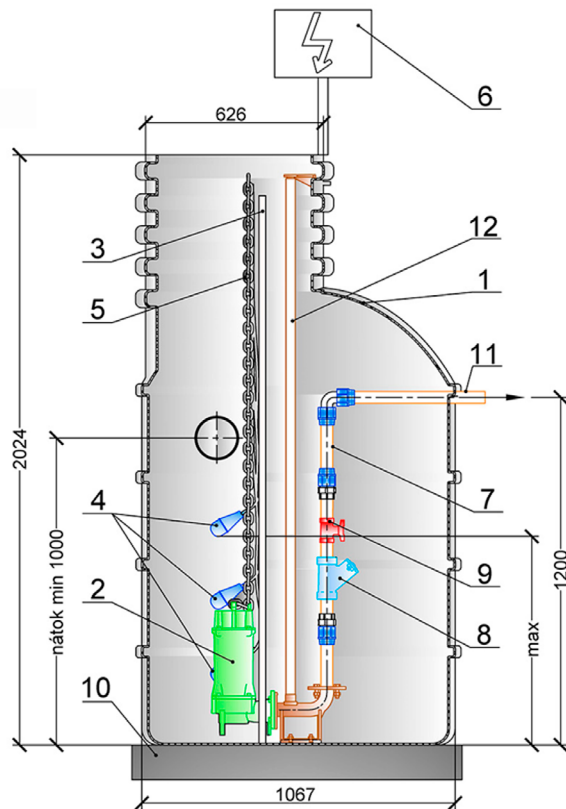

pumpa[®]

black line

**BLACK LINE BOX
1 SE BLC XTREME**

Čerpací jímka

BLACK LINE BOX 1 SE BLC XTREME

Čerpací jímka BLACK LINE BOX 1 SE BLC je určena pro čerpání splaškových vod. Čerpací šachta je vyrobena z materiálu PEHD a je osazena ponorným odstředivým čerpadlem PUMPA black line BLC s řezacím zařízením, které je instalováno na spouštěcím zařízení a řízeno externími plovákovými spínači. Čerpadlo je vybaveno 10m kabelem, který je zakončen v rozvaděči.

pumpa®

black line

BLACK LINE BOX 1 SE BLC XTREME

Vystrojení čerpací jímky

- 1 Kanalizační šachta
- 2 Čerpadlo s vírovým oběžným kolem
- 3 Tyč pro držení snímačů
- 4 3 ks plovákových spínačů
- 5 Řetěz pro vytažení čerpadla
- 6 Ovládací automatika
- 7 Výtlačné potrubí DN 50
- 8 Zpětná klapka
- 9 Uzavírací ventil
- 10 Základová deska
- 11 Výstupní manžeta DN 50
- 12 Vodící tyče

Model	BLACK LINE BOX 1 SE 40BLC1.1	BLACK LINE BOX 1 SE 40BLC1.5	BLACK LINE BOX 1 SE 40BLC2.2	BLACK LINE BOX 1 SE 50BLC3,7
Výkon	1,1 kW	1,5 kW	2,2 kW	3,7 kW
Napájení	400 V	400 V	400 V	400 V
Jmenovitý proud	2,8 A	3,2 A	5 A	8,5 A
Rozvaděč	XTREME1-T/10	XTREME1-T/10	XTREME1-T/10	XTREME1-T/10
Maximální průtok	217 l/min.	300 l/min.	333 l/min.	417 l/min
Maximální dopravní výška	17 m	18 m	26 m	30 m
Objednací číslo	ZB00068299	ZB00068300	ZB00068301	ZB00068302
Skupina zboží	CJPU	CJPU	CJPU	CJPU