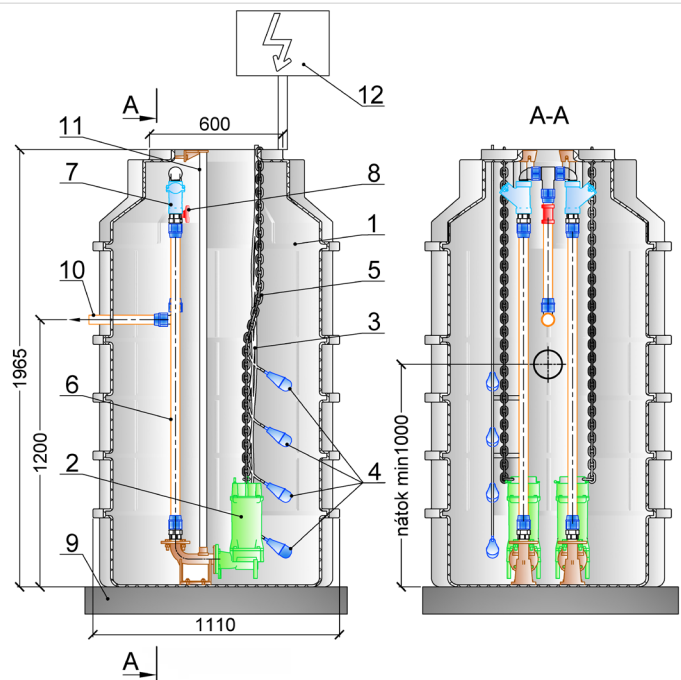

pumpa[®]

black line

**BLACK LINE BOX
2SE BLC XTREME**

Čerpací jímka

BLACK LINE BOX 2SE BLC XTREME

Čerpací jímka BLACK LINE BOX 2SE BLC XTREME je určena pro čerpání splaškových vod. Čerpací šachta je vyrobena z materiálu PEHD a je osazena dvěma ponornými odstředivými čerpadly PUMPA black line BLC s řezacím zařízením, které je řízeno externími plovákovými spínači. Čerpadlo je vybaveno 10m kabelem, který je zakončen v rozvaděči.

pumpa®

black line

BLACK LINE BOX 2SE BLC XTREME

Vystrojení čerpací jímky

- 1 Čerpací jímka
- 2 Čerpadlo s řezacím zařízením
- 3 Tyč pro držení snímačů
- 4 4 ks plovákových spínačů
- 5 Řetěz pro vytažení čerpadla
- 6 Výtlačné potrubí DN 50
- 7 Zpětná klapka
- 8 Uzavírací ventil
- 9 Základová deska
- 10 Výstupní manžeta DN 50
- 11 Vodící tyče

Model	BLACK LINE BOX 2 SE 40BLC1.1 XTREME	BLACK LINE BOX 2 SE 40BLC1.5 XTREME	BLACK LINE BOX 2 SE 40BLC2.2 XTREME	BLACK LINE BOX 2 SE 50BLC3.7 XTREME
Výkon	1,1 kW	1,5 kW	2,2 kW	3,7 kW
Napájení	400 V	400 V	400 V	400 V
Jmenovitý proud	2,8A	3,2A	5 A	8,5
Rozvaděč	XTREME2T/10	XTREME2T/10	XTREME2T/10	XTREME2T/10
Maximální průtok	217 l/min.	300 l/min.	333 l/min.	417
Maximální dopravní výška	17 m	18m	26 m	30 m
Objednací číslo	ZB00065654	ZB00068295	ZB00068296	ZB00068297