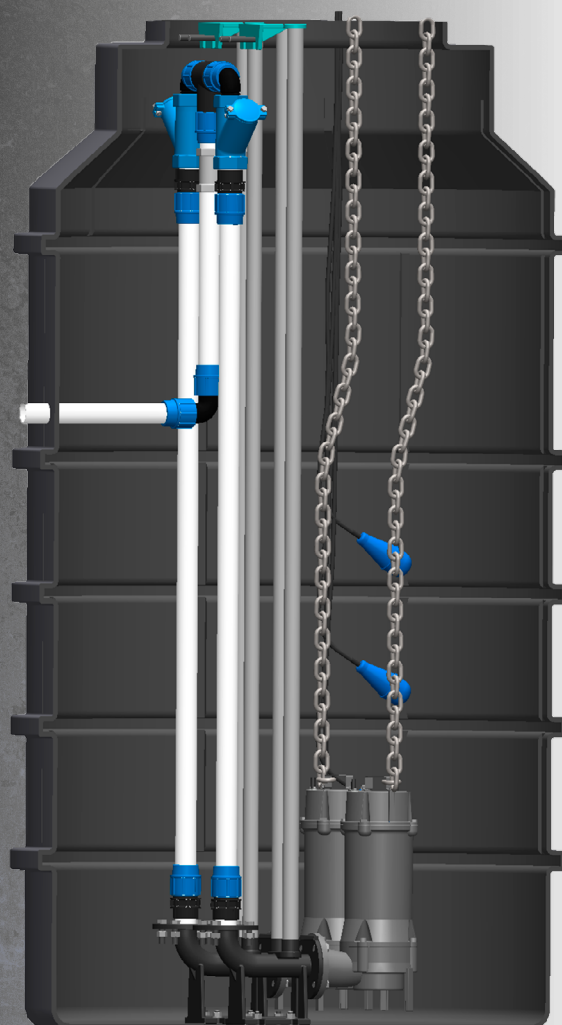

pumpa[®]

black line

**BLACK LINE BOX
2SE BLC XTREME**

Čerpací jímka

BLACK LINE BOX 2SE BLC XTREME

Čerpací jímka BLACK LINE BOX 2SE BLC XTREME je určena pro čerpání splaškových vod. Čerpací šachta je vyrobena z materiálu PEHD a je osazena dvěma ponornými odstředivými čerpadly PUMPA black line BLC s řezacím zařízením, které je řízeno externími plovákovými spínači. Čerpadlo je vybaveno 10m kabelem, který je zakončen v rozvaděči.

pumpa®

black line

BLACK LINE BOX 2SE BLC XTREME

Vystrojení čerpací jímky

- 1 Čerpací jímka
- 2 Čerpadlo s řezacím zařízením
- 3 Tyč pro držení snímačů
- 4 4 ks plovákových spínačů
- 5 Řetěz pro vytažení čerpadla
- 6 Výtlačné potrubí DN 50
- 7 Zpětná klapka
- 8 Uzavírací ventil
- 9 Základová deska
- 10 Výstupní manžeta DN 50
- 11 Vodící tyče

Model	BLACK LINE BOX 2 SE 40BLC1.1 XTREME	BLACK LINE BOX 2 SE 40BLC1.5 XTREME	BLACK LINE BOX 2 SE 40BLC2.2 XTREME	BLACK LINE BOX 2 SE 50BLC3.7 XTREME
Výkon	1,1 kW	1,5 kW	2,2 kW	3,7 kW
Napájení	400 V	400 V	400 V	400 V
Jmenovitý proud	2,8A	3,2A	5 A	8,5
Rozvaděč	XTREME2T/10	XTREME2T/10	XTREME2T/10	XTREME2T/10
Maximální průtok	217 l/min.	300 l/min.	333 l/min.	417
Maximální dopravní výška	17 m	18m	26 m	30 m
Objednací číslo	ZB00065654	ZB00068295	ZB00068296	ZB00068297