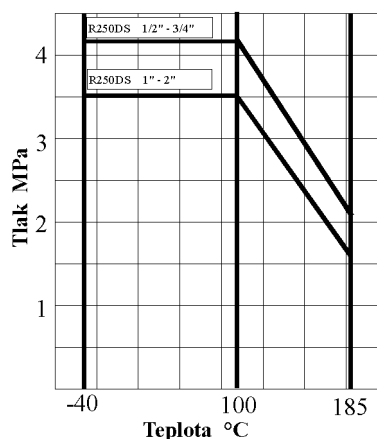

Maximální provozní podmínky

Další informace

Pro další informace kontaktujte firmu GIACOMINI CZECH, s.r.o.
www.giacomini.cz

Erbenova 15, 466 02 Jablonec nad Nisou

tel.: (+420) 483 736 060-2

fax: (+420) 483 736 070

e-mail: info@giacomini.cz

Tato informace má orientační charakter. Firma Giacomini S.p.A. si vyhrazuje právo provádět v jakémkoliv momentu a bez předchozího upozornění změny technického nebo obchodního charakteru u výrobků, uvedených v tomto technickém letáku. Informace uvedené v tomto technickém sdělení nezbavují uživatele povinnosti dodržovat platné normativy a platné technické předpisy.

Vyrábí:

Giacomini S.p.A. Via per Alzo, 39 I-28017 San Maurizio d'Opaglio (NO) Italy