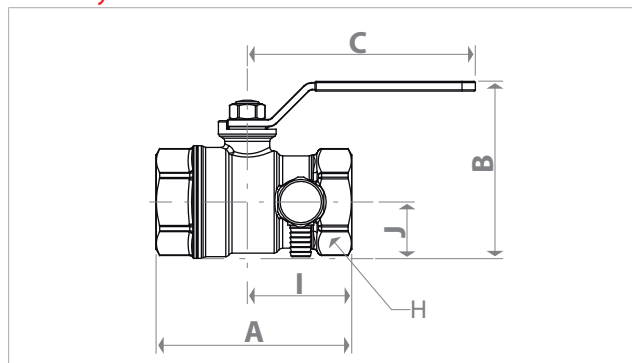

R250DS
Popis

Kulový kohout s vnitřním připojením a vypouštěním. Pro instalatérské rozvody. Pochromovaná mosaz. Redukovaný průtok. Ocelová páčka (červená)

Verze a kódy

Kód	Dimenze	Dimenze vypouštěcího ventilu	Použití	Barva páčky
R250SX003	1/2"	1/4"	Instalatérské rozvody	Červená
R250SX004	3/4"	1/4"		
R250SX005	1"	1/4"		
R250SX006	1 1/4"	3/8"		
R250SX007	1 1/2"	3/8"		
R250SX008	2"	3/8"		

Technická data
Hlavní vlastnosti a materiály

- Vhodné pro instalatérské rozvody
- Připojení: F x F ČSN ISO 228.
- Redukovaný průtok.
- Materiál: mosaz ČSN EN 12165 CW617N, chromovaný
- Těsnění dířku: dva O-kroužky NBR..
- Poniklovaná matice se záručním hologramem.
- Páčka - ocelová s PVC povrchovou úpravou (červená)
- Vypouštěcí ventil s vnějším závitem, hadicová vývodka Ø 9 mm.

Tlakové ztráty

Dimenze	Kv
1/2"	10,2
3/4"	18,5
1"	36,3
1 1/4"	73,5
1 1/2"	105
2"	158

Rozměry

Dimenze	DN	A [mm]	I [mm]	B [mm]	J [mm]	C [mm]	H [mm]
1/2"	14	59	32	49	15	77	25
3/4"	18	69	36	64	18	94	32
1"	22	81	43	73	23	94	39
1 1/4"	28	98	56	82	28	94	48
1 1/2"	35	107	60	100	33	136	55
2"	45	121	67	115	41	136	67