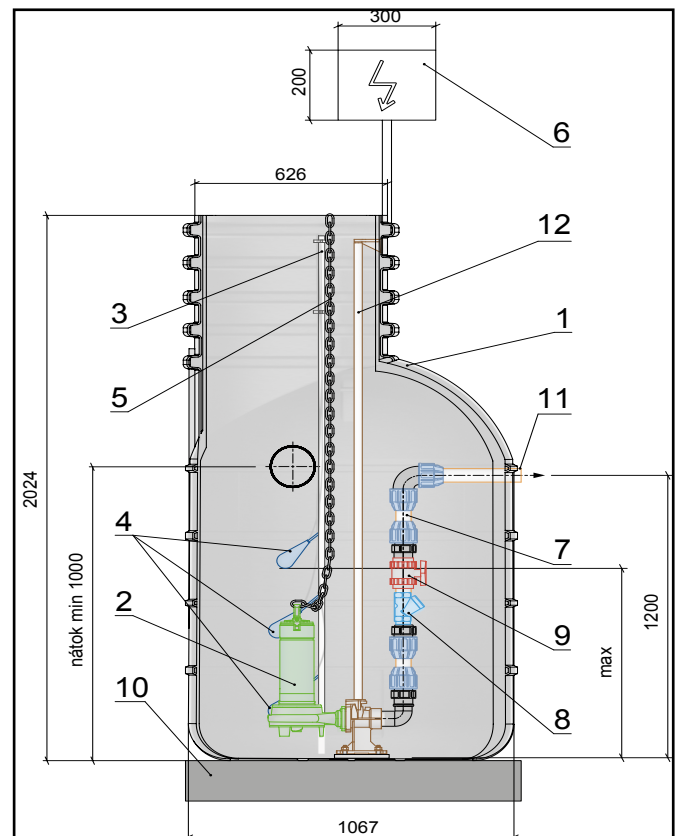

pumpa[®]

black line

**BLACK LINE BOX
1 SE GQG XTREME**

Čerpací jímka

BLACK LINE BOX 1 SE GQG XTREME

Čerpací jímka BLACK LINE BOX 1 SE GQG je určena pro čerpání splaškových vod. Čerpací šachta je vyrobena z materiálu PEHD a je osazena ponorným odstředivým čerpadlem Calpeda GQG s řezacím zařízením, které je instalováno na spouštěcím zařízení a řízeno externími plovákovými spínači. Čerpadlo je vybaveno 10m kabelem, který je zakončen v rozvaděči.

pumpa®

black line

BLACK LINE BOX 1 SE GQG XTREME

Vystrojení čerpací jímky

- 1 Kanalizační šachta
- 2 Čerpadlo s vírovým oběžným kolem
- 3 Tyč pro držení snímačů
- 4 3 ks plovákových spínačů
- 5 Řetěz pro vytažení čerpadla
- 6 Ovládací automatika
- 7 Výtlačné potrubí DN 50
- 8 Zpětná klapka
- 9 Uzavírací ventil
- 10 Základová deska
- 11 Výstupní manžeta DN 50
- 12 Vodící tyče

Volitelné příslušenství

Název	Objednací číslo	Skupina zboží
Akustický alarm	ZB00050585	CJPU
Světelný alarm	ZB00050587	CJPU
Prodloužení k jímce 0,5 m	ZB00044698	CJPU

Model	BLACK LINE BOX 1 SE GQG 6-18	BLACK LINE BOX 1 SE GQG 6-21	BLACK LINE BOX 1 SE GQG 6-25
Výkon	0,9 kW	1,1 kW	1,5 kW
Napájení	400 V	400 V	400 V
Jmenovitý proud	2,3 A	2,8 A	6,6 A
Rozvaděč	XTREME1-T/10	XTREME1-T/10	XTREME1-T/10
Maximální průtok	220 l/min.	250 l/min.	280 l/min.
Maximální dopravní výška	16,5 m	19,2 m	23 m
Objednací číslo	ZB00044599	ZB00044598	ZB00044597
Skupina zboží	CJPU	CJPU	CJPU