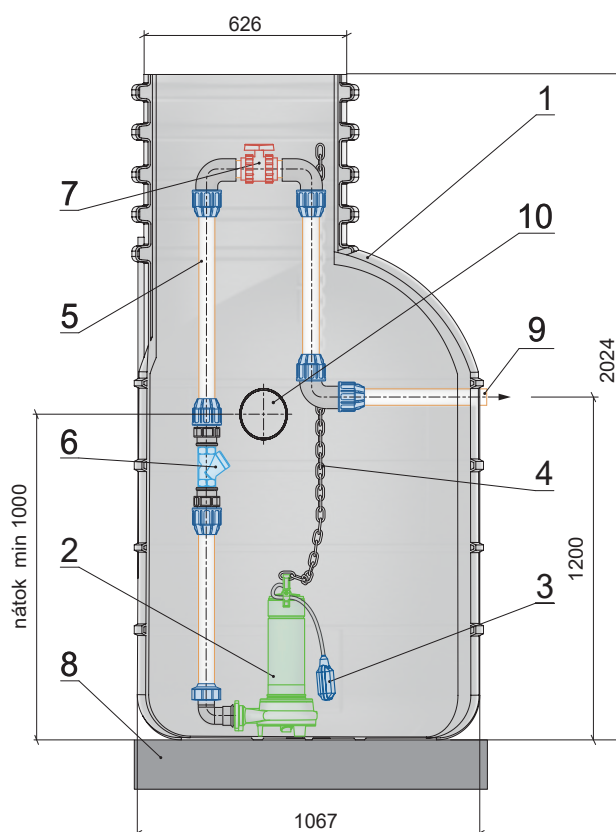

pumpa[®]

black line

**BLACK LINE BOX
1 VP GQVM**

Čerpací jímka

BLACK LINE BOX 1 VP GQVM

Čerpací jímka BLACK LINE BOX 1 VP GQVM je určena pro čerpání splaškových a dešťových vod. Čerpací šachta je vyrobena z materiálu PEHD a je osazena ponorným odstředivým čerpadlem Calpeda GQVM s vířivým oběžným kolem VORTEX, které je řízeno externím plovákovým spínačem. Čerpadlo je vybaveno 10m kabelem, který je zakončen vidlicí (určeno pro zapojení přímo do zásuvky).

pumpa®

black line

BLACK LINE BOX 1 VP GQVM

Vystrojení čerpací jímky

- 1 Čerpací jímka
- 2 Čerpadlo s otevřeným oběžným kolem
- 3 Plovákový spínač
- 4 Řetěz pro vytažení čerpadla
- 5 Výtlačné potrubí DN 50
- 6 Zpětná klapka
- 7 Uzavírací ventil
- 8 Základová deska
- 9 Výstupní manžeta DN 50
- 10 Vstupní manžeta DN 160

Volitelné příslušenství

Název	Kód	Skupina zboží
Plovák Mercury	ZB00041804	CJPU
Prodloužení k jímce 0,5 m	ZB00044698	CJPU

Model	BLACK LINE BOX 1 VP GQVM 50-9	BLACK LINE BOX 1 VP GQVM 50-13
Kód	ZB00044604	ZB00044603
Výkon	0,75 kW	1,1 kW
Napětí	230 V	230 V
Jmenovitý proud	4,8 A	8,4 A
Rozvaděč	připojení na vidlici	připojení na vidlici
Maximální průtok	450 l/min.	600 l/min.
Maximální výtlačná výška	9,3 m	12,8 m
Délka kabelu	10 m	10 m
Skupina zboží	CJPU	CJPU