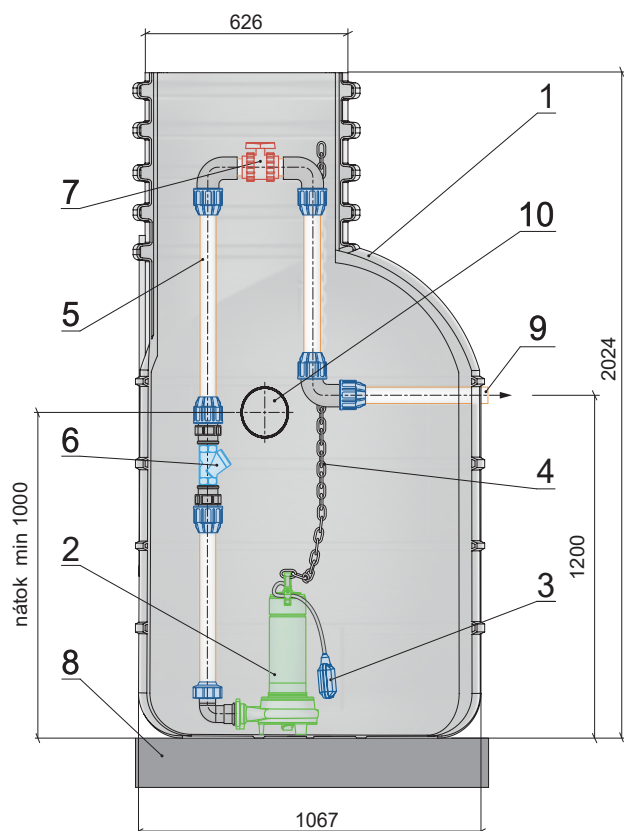

pumpa[®]

black line

**BLACK LINE BOX
1 VP GQGM**

Čerpací jímka

BLACK LINE BOX 1 VP GQGM

Čerpací jímka BLACK LINE BOX 1 VP GQGM je určena pro čerpání splaškových vod. Čerpací šachta je vyrobena z materiálu PEHD a je osazena ponorným odstředivým čerpadlem Calpeda GQGM s řezacím zařízením, které je řízeno externím plovákovým spínačem. Čerpadlo je vybaveno 10m kabelem, který je zakončen vidlicí (určeno pro zapojení přímo do zásuvky).

pumpa®

black line

BLACK LINE BOX 1 VP GQGM

Vystrojení čerpací jímky

- 1 Čerpací jímka
- 2 Čerpadlo s řezacím zařízením
- 3 Plovákový spínač
- 4 Řetěz pro vytažení čerpadla
- 5 Výtlačné potrubí DN 50
- 6 Zpětná klapka
- 7 Uzavírací ventil
- 8 Základová deska
- 9 Výstupní manžeta DN 50
- 10 Vstupní manžeta DN 160

Volitelné příslušenství

Název	Objednací číslo	Skupina zboží
Plovák Mercury	ZB00041804	CJPU
Prodloužení k jímce 0,5 m	ZB00044698	CJPU

Model	BLACK LINE BOX 1VP GQGM 6-18	BLACK LINE BOX 1VP GQGM 6-21	BLACK LINE BOX 1VP GQGM 6-25
Kód	ZB00044594	ZB00044595	ZB00044596
Výkon	0,9 kW	1,1 kW	1,5 kW
Napětí	230 V	230 V	230 V
Jmenovitý proud	7 A	7,5 A	9,5 A
Rozvaděč	kabel čerpadla zakončen vidlicí	kabel čerpadla zakončen vidlicí	kabel čerpadla zakončen vidlicí
Maximální průtok	220 l/min.	250 l/min.	280 l/min.
Maximální výtlačná výška	18 m	21 m	25 m
Délka kabelu	10 m	10 m	10 m
Skupina zboží	CJPU	CJPU	CJPU