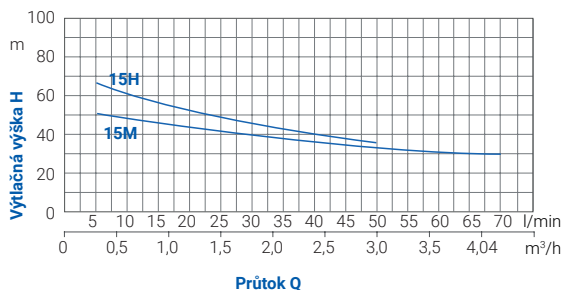

### Použití

- vhodné pro zásobování vodou ze studní
- pro použití v rekreačních objektech, na zahradách a pro zavlažování
- schopnost sání až 8 metrů

Model	blue line PJW <sub>m</sub> /15M s nádobou PUMPA	
	50 l	80 l
Kód	ZB00001294	ZB00001295
Maximální průtok [m <sup>3</sup> /hod]	4,2	4,2
Maximální výtlačná výška [m]	50	50
Maximální sací výška [m]	8	8
Napětí / frekvence [V/Hz]	230 / 50	230 / 50
Výkon [W]	1100	1100
Připojení	1" x 1"	1" x 1"
Maximální teplota kapaliny [°C]	35	35
Maximální provozní tlak [bar]	10	10
Zapínací tlak [bar]	2,8	2,8
Vypínací tlak [bar]	4,2	4,2
Jmenovitý proud [A]	7,2	7,2
Hmotnost [kg]	27	30
Rozměr D x V x Š [mm]	600 x 500 x 250	750 x 650 x 400

### Hydraulická křivka výkonu