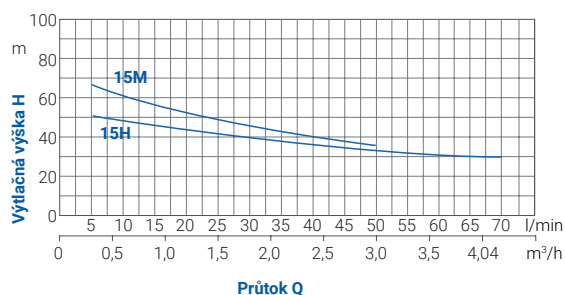

### Použití

- vhodné pro zásobování vodou ze studní
- pro použití v rekreačních objektech, na zahradách a pro zavlažování
- schopnost sání až 8 metrů

Model	blue line PJW <sub>m</sub> /15H s nádobou PUMPA	
	50 l	80 l
Kód	ZB00001291	ZB00001292
Maximální průtok [m <sup>3</sup> /hod]	3,6	3,6
Maximální výtlačná výška [m]	68	68
Maximální sací výška [m]	8	8
Napětí / frekvence [V/Hz]	230 / 50	230 / 50
Výkon [W]	1100	1100
Připojení	1" x 1"	1" x 1"
Maximální teplota kapaliny [°C]	35	35
Maximální provozní tlak [bar]	10	10
Zapínací tlak [bar]	2,8	2,8
Vypínací tlak [bar]	4,2	4,2
Jmenovitý proud [A]	7,5	7,5
Hmotnost [kg]	27	30
Rozměr D x V x Š [mm]	600 x 500 x 250	750 x 650 x 400

### Hydraulická křivka výkonu