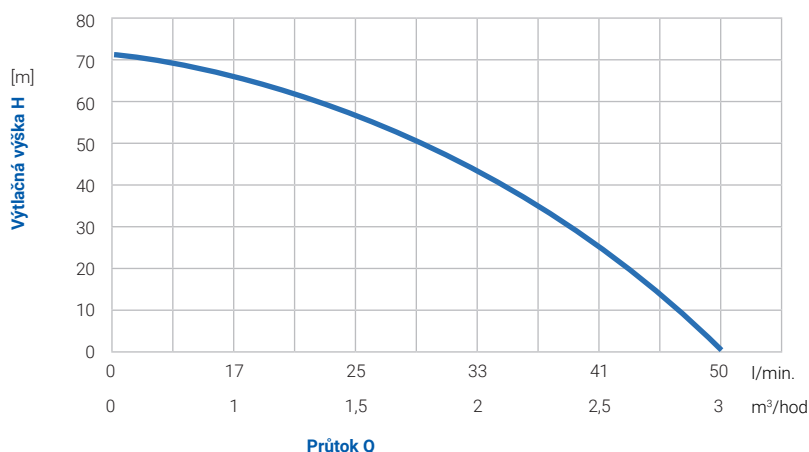

pumpa®

blue line

PUMPA BLUE LINE PS 3"

3" ponorné čerpadlo

BLUE LINE PS 3"

Ponorné 3" čerpadlo do studní a nádrží, určené pro zásobování domácností, chat nebo zahrad čistou vodou.

Použití

- Čerpání čisté vody ze studní, vrtů a nádrží
- Pro zásobování domácností, chat nebo zahrad

Charakteristické konstrukční znaky

- Oběžná kola z norylu
- Plášť čerpadla, hřídel a sací koš z nerezové oceli AISI 304

Model	blue line PS 3"
Kód	ZB00051083
Maximální průtok [m³/hod]	3
Maximální výtlačná výška [m]	70
Průměr čerpadla	3"
Napětí / frekvence [V/Hz]	230 / 50
Výkon [W]	550
Připojení	1"
Maximální hloubka ponoru [m]	20
Obsah písku [%]	0,15
Maximální teplota kapaliny [°C]	35
Délka kabelu [m]	20
Stupeň krytí	IP 68
Třída izolace	B
Hmotnost [kg]	20
Rozměr - délka [mm]	1135

Hydraulická křivka výkonu

BRNO

U Svitavy 1, 618 00 Brno
tel.: +420 548 422 611
e-mail: obchod@pumpa.cz

PRAHA

U Pekáren 2, 102 00 Praha 10
tel.: +420 272 011 611
e-mail: praha@pumpa.cz

SERVIS 24/7 HOD
602 737 009

VOLAT ZDARMA
800 100 763

www.pumpa.cz